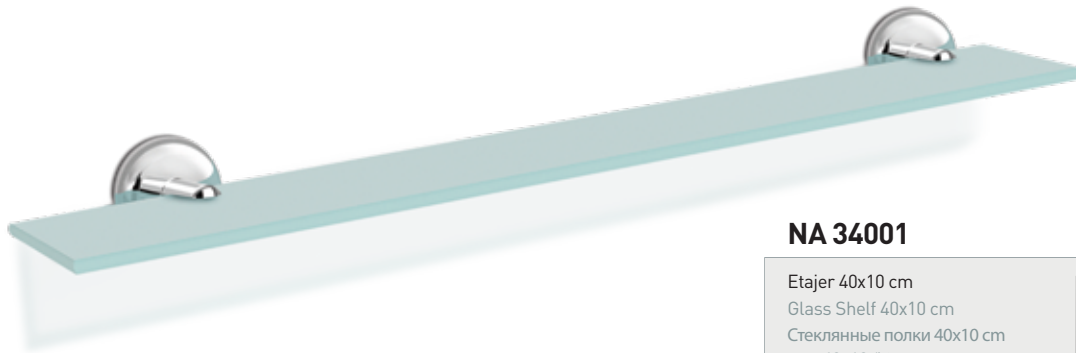

Chrome Plated
Zinc.alloy

Цинк-Алюминий
Хромированная Отделка

طلاء كرومي على الزنك - الألومنيوم

Dayanıklı
Resistant
Прочный
عالية المقاومة

Kolay Temizlik
Easy Cleaning
Простая чистка
سهولة التركيب

Kolay Montaj
Easy Assembly
Простой монтаж
سهولة التنظيف

Glass Shelf 40 CM
Ø15 mm Chrome - plated zinc.
alloy body
SS 304 Quality Stainless
Steel Rossette
Metal injection wall connection
Stainless Steel Grub Screw
400*100*4mm Grinded Mat Glass

Стекло полка 40 см
Ø15 мм Цинк-Алюминий / корпус с
хромированным покрытием
304 качества нержавеющей значок
Металлическая инъекционная стеновая
арматура
Винт Из Нержавеющей Стали
400*100*4 мм Матовое Стекло