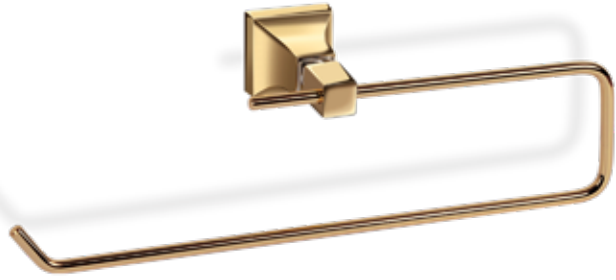

SLG 41015-K

Kapaksız Kağıt Havluluk

Paper Towel Holder

Держатель Бумажного Полотенца
حمالة ورقى مرحاض بدون غطاء

Koli Adedi: 12

Box Quantity: 12

Количество 12 шт
عدد الحزم: 12

Kağıt Havluluk

Çinko - Alüminyum Gövde Üzeri
Altın Kaplama
Metal Enjeksiyon Duvar Bağlantı
İnoks Setskur
SS 304 Paslanmaz Çubuk Ø 6 mm

Paper Towel Holder

Gold - Plated zinc alloy body
Metal injection Wall connection
Stainless Steel Grub Screw
ss 304 Quality Stainless Steel
Ø6 mm Rod

Держатель Бумажного Полотенца
Цинк-Алюминий / корпус позолоченный
Металлическая инъекционная стенная арматура
Винт Из Нержавеющей Стали
304 качество Ø6 мм стержень из нержавеющей стали

حمالة مناشف ورقية
مم بطلاء ذهبي على 16*16
هيكل زنك - ألومنيوم
حلقة وردية بطلاء ذهبي
على هيكل زنك - ألومنيوم
رابط حائط حقن معدني
مسماز سهل التركيب
مم 6 Ø عما نحاسية