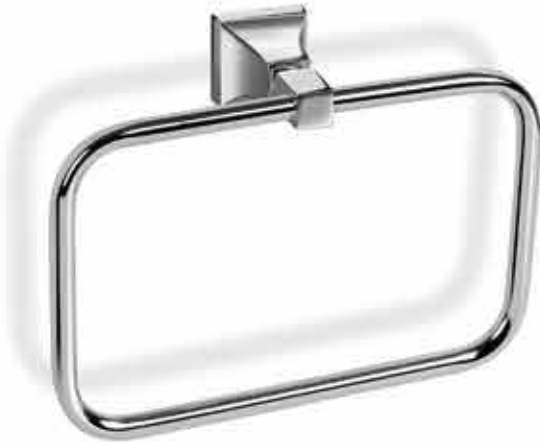

SL 41077-K

Kare Havluluk
Square Towel Holder
Квадратный Держатель Полотенца
حمالة مناشف مربعة

Koli Adedi: 8
Box Quantity: 8
Количество 8 шт
عدد الحزم: 8

Kare Havluluk
Çinko - Alüminyum Gövde Üzeri
Krom Kaplama
Metal Enjeksiyon Duvar Bağlantı
İnoks Setskur
Pirinç Üstü Krom Kaplama Boru
Ø10 mm
220 mm * 140 mm

Square Towel Holder
Chrome - Plated zinc alloy body
Metal injection Wall connection
Stainless Steel Grub Screw
Chrome - Plated Brass Pipe
Ø10 mm
Width / Height 220 mm * 140 mm

Квадратный Держатель Полотенца
Цинк-Алюминий / корпус с хромированным покрытием
Металлическая инъекционная стенная арматура
Винт Из Нержавеющей Стали
Латунная хромированная труба Ø10 мм
Ширина / Высота 220 мм * 140 мм

حمالة مناشف مربعة
16*16 مم بطلاء كرومي على هيكل زنك 16*16
الومنيوم -
حلقة وردية بطلاء كرومي على هيكل زنك - الومنيوم
رابط حائط حقن معدني
مسماير سهلي التركيب
مم = Ø 10 ماسورة مقاومة للصدأ SS 304
العرض / الارتفاع 220 مم * 140 مم