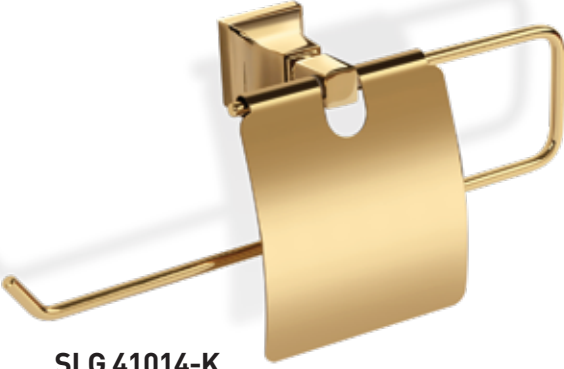

Toilet Paper Holder

Gold - Plated zinc
alloy body
Metal injection Wall connection
Stainless Steel Grub Screw
ss 304 Quality Stainless Steel
Ø6 mm Rod

Держатель Туалетной Бумаги

Цинк-Алюминий /
корпус позолоченный
Металлическая инъекционная
стенная арматура
Винт Из Нержавеющей Стали
304 качество Ø6 мм стержень из
нержавеющей стали

حمالة ورق مرحاض

مع بطلاء على 16*16
هيكل زنك - ألومنيوم
حلقة بطلاء
على هيكل زنك - ألومنيوم
رابط حائط حقن معدني
مسمار سهل التركيب
مم 6 Ø عصا نحاسية

SLG 41014-K

Kapaklı Kağıt Havluluk

Paper Towel Holder With Cover