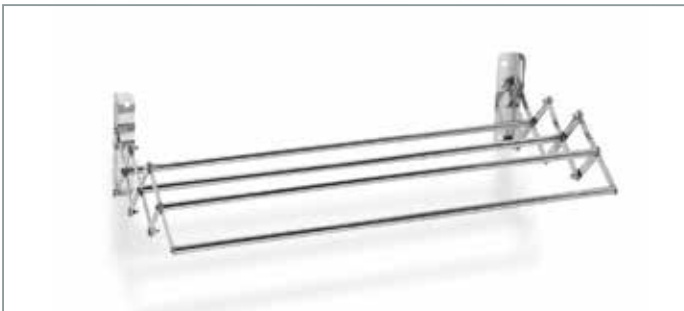

KÖRÜKLÜ RAF HAVLULUK

TOWEL SHELF

ПОЛКА ДЛЯ ПОЛОТЕНЕЦ

رف حامل المناشف ذو الخوار

KOD CODE	KOD الكود	ÖLÇÜ SIZE	PAZMER القياس	KOLİ AD. QTY.	Количество шт عدد الحزم
P 1606		50x13x11	cm	1