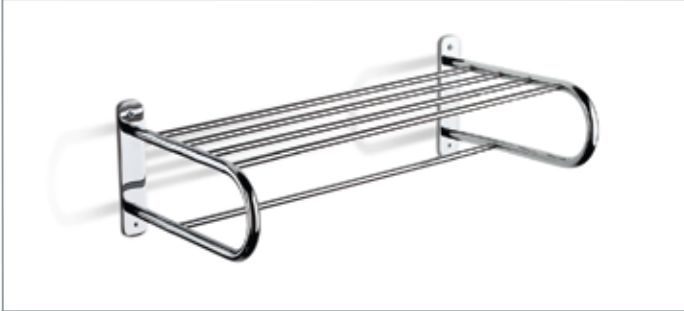

PASLANMAZ ÜRÜNLER - STAINLESS PRODUCTS
НЕРЖАВЕЮЩИЕ АКСЕССУАРЫ - منتجات مقاومة للصدأ

LAMALI DESTEKLİ RAF HAVLULUK

TOWEL SHELF

ПОЛКА ДЛЯ ПОЛОТЕНЕЦ

رف حامل المناشف بداعم عمود فولاذي

KOD CODE	KOD الكود	ÖLÇÜ SIZE	PAZMER القياس	KOLİ AD. QTY.	Количество шт عدد الحزم
P 1601		51x30x16	cm	1