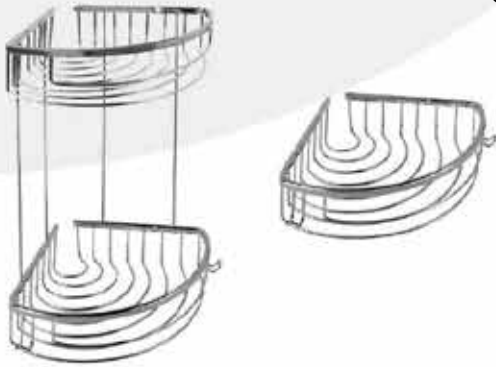

PİRİNÇ SÜNGERLİKLER

PİRİNÇ LAMA - PİRİNÇ TELLER

OVAL

Ürün Kodu	Açıklama	Koli Adedi	Birim Fiyatı
MSS 1118	Tekli Oval Süngerlik 18x18	30	615,00 TL
MSS 1218	İkili Oval Süngerlik 18x18	24	1.346,40 TL
MSS 1318	Üçlü Oval Süngerlik 18x18	12	2.077,50 TL
MSS 1120	Tekli Oval Süngerlik 20X20	30	693,00 TL
MSS 1220	İkili Oval Süngerlik 20X20	24	1.483,50 TL
MSS 1320	Üçlü Oval Süngerlik 20X20	12	2.303,00 TL
MSS 1122	Tekli Oval Süngerlik 22x22	30	760,00 TL
MSS 1222	İkili Oval Süngerlik 22x22	24	1.612,25 TL
MSS 1322	Üçlü Oval Süngerlik 22x22	12	2.479,75 TL

KÖŞE