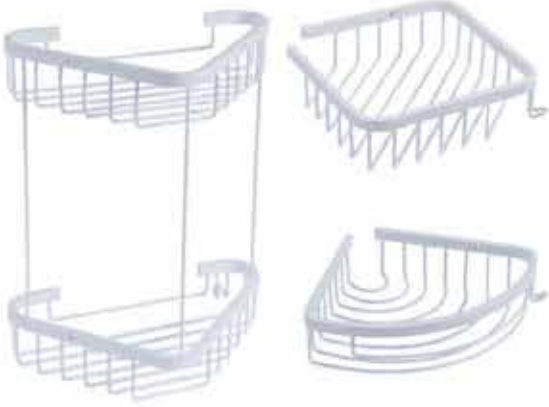

EKO SERİSİ SÜNGERLİKLER BEYAZ KAPLAMA

Ürün Kodu	Açıklama	Koli Adedi	Birim Fiyatı
MSA 1118.B	Tekli Oval Süngerlik 18 cm x 18 cm	30	385,80 TL
MSA 1218.B	İkili Oval Süngerlik 18 cm x 18 cm	24	805,20 TL
MSA 2118.B	Tekli Köşe Süngerlik 18 cm x 18 cm	30	342,50 TL
MSA 2218.B	İkili Köşe Süngerlik 18 cm x 18 cm	24	756,25 TL
MSA 4118.B	Tekli Kare Süngerlik 18 cm x 18 cm	30	375,80 TL
MSA 4218.B	İkili Kare Süngerlik 18 cm x 18 cm	24	805,40 TL