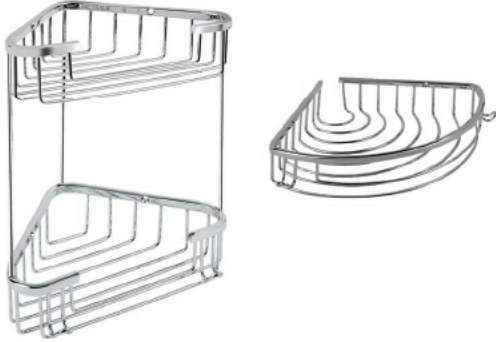

DELUX SERİSİ SÜNGERLİKLER PİRİNÇ LAMA - 304 KALİTE TELLER

Ürün Kodu	Açıklama	Koli Adedi	Birim Fiyatı
MSS 1118.E	Delux Seri Tekli Oval Süngerlik 18x18	30	494,00 TL
MSS 1218.E	Delux Seri İkili Oval Süngerlik 18x18	24	1.040,50 TL
MSS 1318.E	Delux Seri Üçlü Oval Süngerlik 18x18	12	1.567,00 TL
MSS 2118.E	Delux Seri Tekli Köşe Süngerlik 18x18	30	424,00 TL
MSS 2218.E	Delux Seri İkili Köşe Süngerlik 18x18	24	924,50 TL
MSS 2318.E	Delux Seri Üçlü Köşe Süngerlik 18x18	12	1.330,75 TL
MSS 1120.E	Delux Seri Tekli Oval Süngerlik 20X20	30	539,75 TL
MSS 1220.E	Delux Seri İkili Oval Süngerlik 20X20	24	1.107,25 TL
MSS 1320.E	Delux Seri Üçlü Oval Süngerlik 20X20	12	1.722,50 TL