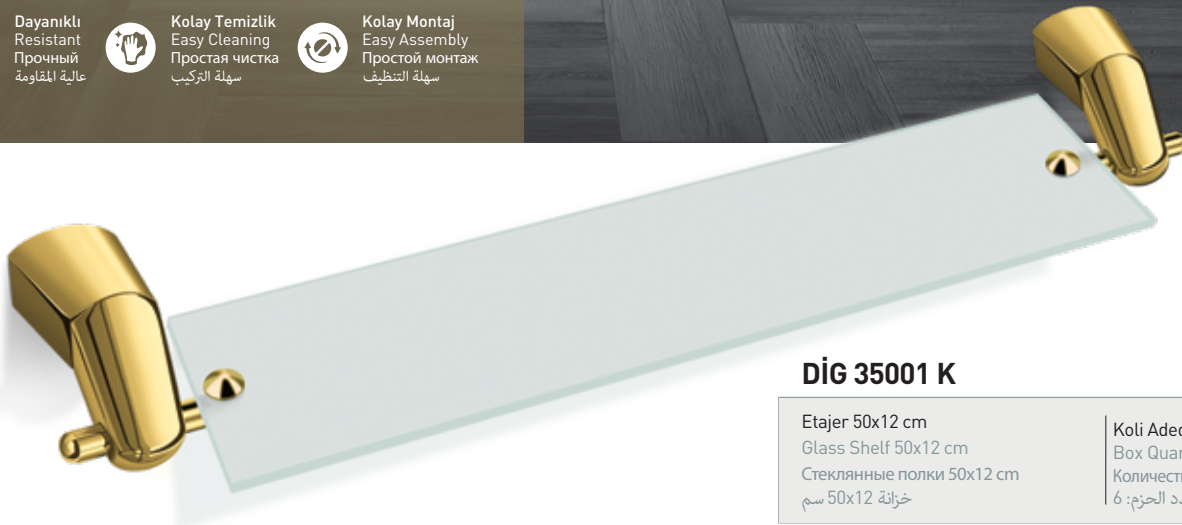

طلاء الذهب الخاص

Dayanıklı
Resistant
Прочный
عالية المقاومة

Kolay Temizlik
Easy Cleaning
Простая чистка
سهولة التركيب

Kolay Montaj
Easy Assembly
Простой монтаж
سهولة التنظيف

DİG 35001 K

Etajer 50x12 cm
Glass Shelf 50x12 cm
Стеклянные полки 50x12 cm
خزانة 50x12 سم