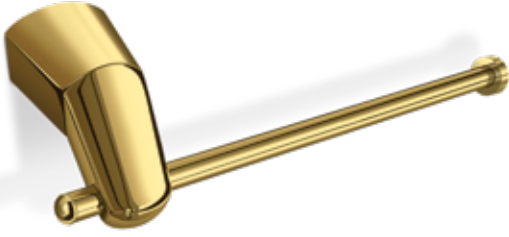

DİG 35015 K

Kapaksız Kağıt Havluluk
Paper Towel Holder
Держатель Бумажного Полотенца
حمالة ورق مرحاض بدون غطاء

Koli Adedi: 12
Box Quantity:12
Количество 12 шт
عدد الحزم: 12

Kağıt Havluluk
Çinko Alüminyum Üstü
Altın Kaplama Gövde
Pirinç üstü Altın kaplama boru
Ø10 mm uzunluk 280 mm
Pirinç üstü Altın kaplama boru pimi Ø10 mm
Pirinç üstü Altın kaplama boru tapası Ø18 mm
Metal Enjeksiyon Duvar Bağlantı
İnoks Setskur

Paper Towel Holder
Gold - plated zinc.alloy body
Gold - plated brass Ø10 mm Pipe 280 mm Length
Gold - plated brass Ø10 mm Pipe pin
Gold - plated brass Ø18 mm Pipe cap
Metal injection wall connection
Stainless Steel Grub Screw

Держатель Бумажного Полотенца
Цинк - Алюминий корпус позолоченный
Латунная позолоченная труба Ø10 мм
Латунный позолоченный трубчатый штифт Ø10 мм
Ø18 мм Длина трубы 280 мм
Металлическая инъекционная стеновая арматура
Винт Из Нержавеющей Стали

حمالة مناشف ورقية
هيكل بطلاء ذهبي على الزنك الألومنيوم
ماسورة بطلاء ذهبي
مم الطول 280 مم
Ø10 مم
Ø10 مم مسامرة ماسورة بطلاء ذهبي
Ø18 مم سداة ماسورة بطلاء ذهبي
رابط حائط حقن معدني
فولاذ مقاوم للصدأ سهل التركيب