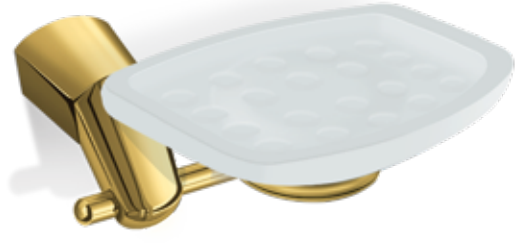

DİG 35003 K

Sabunluk
Soap Holder
Мыльница
حمالة الصابون

Koli Adedi: 12
Box Quantity:12
Количество 12 шт
عدد الحزم: 12

Sabunluk
Çinko Alüminyum Gövde Üstü
Altın Kaplama Gövde
Çinko Alüminyum Gövde Üstü
Altın Kaplama Çember
Metal Enjeksiyon Duvar Bağlantı
İnoks Setskur

Soap Holder
Gold - plated zinc.alloy body body
Gold - plated zinc.alloy body ring
Metal injection wall connection
Stainless Steel Grub Screw

Мыльница
Цинк - Алюминий корпус позолоченный
Позолоченный круг
Металлическая инъекционная стеновая арматура
Винт Из Нержавеющей Стали

حمالة الصابون
على هيكل زنك الألومنيوم
هيكل بطلاء ذهبي
على هيكل زنك الألومنيوم
حلقة بطلاء ذهبي
رابط حائط حقن معدني
فولاذ مقاوم للصدأ سهل التركيب