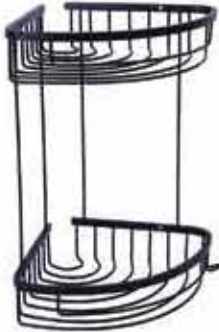

MSS 1218.S

İkili Süngerlik
Double Basket
Двойная Корзина
حمالة الاسفنج الثنائية

Koli Adedi: 24
Box Quantity: 24
Количество 24 шт
عدد الحزم: 24