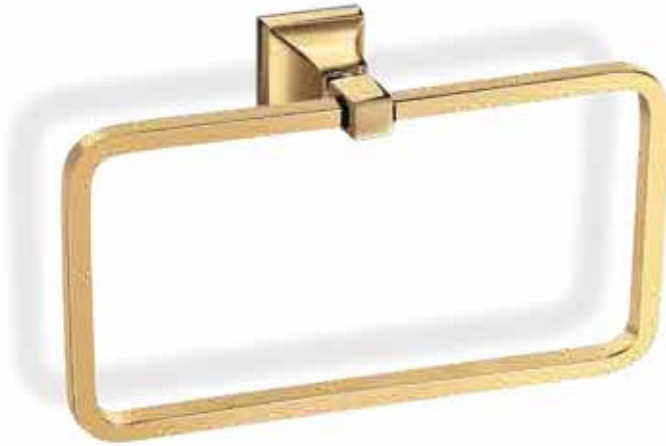

GLG 42077-K

Kare Havluluk

Square Towel Holder

Квадратный Держатель Полотенца
حمالة مناشف مربعة

Koli Adedi: 8

Box Quantity: 8

Количество 8 шт
عدد الحزم: 8

Kare Havluluk
Çinko - Alüminyum Gövde Üzeri
Altın Kaplama
Metal Enjeksiyon Duvar Bağlantı
İnoks Setskur
8*8 mm Pirinç Lama Çubuk Üstü
Altın Kaplama
220 mm * 140 mm

Square Towel Holder
Gold - Plated
zinc alloy body
Metal injection Wall connection
Stainless Steel Grub Screw
Gold - Plated 8*8 mm
Brass Flat Bar
Width / Height 220 mm * 140 mm

Квадратный Держатель Полотенца
Цинк-Алюминий /
корпус позолоченный
Металлическая инъекционная
стенная арматура
Винт Из Нержавеющей Стали
Позолоченный латунный плоский
стержень 8*8 мм
Ширина / Высота 220 мм * 140 мм

حمالة مناشف مربعة
مم بطلاء ذهبي على 16*16
هيكل زنك - ألومنيوم
حلقة وردية بطلاء ذهبي على هيكل زنك - ألومنيوم
رابط حائط حقن معدني
مسماير سهل التركيب
مم Ø 10 ماسورة نحاسية
العرض / الارتفاع 220 مم * 140 مم