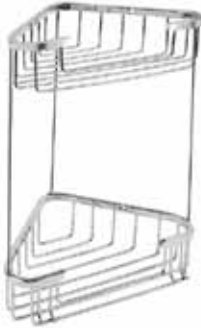

Koli Adedi: 30  
Box Quantity: 30  
Количество 30 шт  
عدد الحزم: 30

MSS 2215

İkili Süngerlik  
Double Basket  
Двойная Корзина  
حمالة الاسفنج الثنائية

Koli Adedi: 24  
Box Quantity: 24  
Количество 24 шт  
عدد الحزم: 24