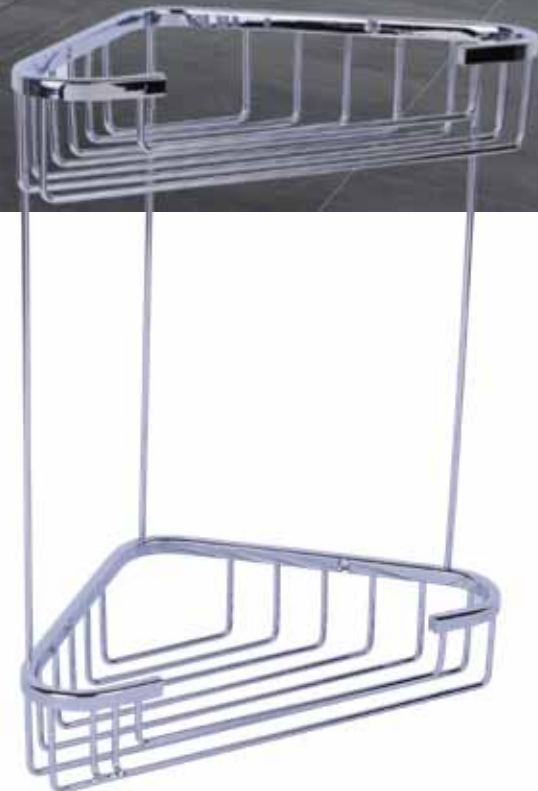

Kolay Temizlik  
Easy Cleaning  
Простая чистка  
سهلة التركيب

Kolay Montaj  
Easy Assembly  
Простой монтаж  
سهلة التنظيف

18x18 cm

Krom • Chrome • Хром • كرومي  
Oval • Oval • Овальный • بيضوي

MSS 1118.E