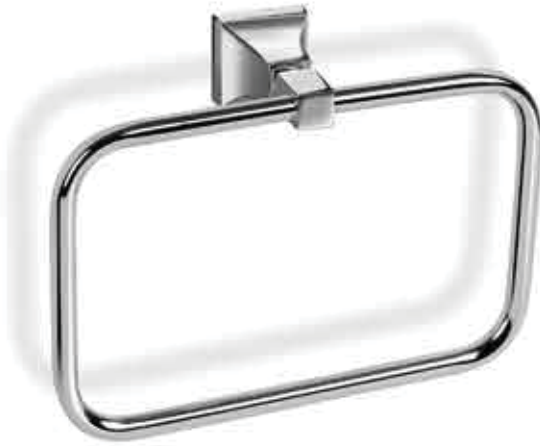

SL 41077-K

Kare Havluluk
Square Towel Holder
Квадратный Держатель Полотенца
حمالة مناشف مربعة

Koli Adedi: 8
Box Quantity: 8
Количество 8 шт
عدد الحزم: 8

Kare Havluluk
Çinko - Alüminyum Gövde Üzeri
Krom Kaplama
Metal Enjeksiyon Duvar Bağlantı
İnoks Setskur
Pirinç Üstü Krom Kaplama Boru
Ø10 mm
220 mm * 140 mm

Square Towel Holder
Chrome - Plated zinc alloy body
Metal injection Wall connection
Stainless Steel Grub Screw
Chrome - Plated Brass Pipe
Ø10 mm
Width / Height 220 mm * 140 mm

Квадратный Держатель Полотенца
Цинк-Алюминий / корпус с хромированным покрытием
Металлическая инъекционная стенная арматура
Винт Из Нержавеющей Стали
Латунная хромированная труба Ø10 мм
Ширина / Высота 220 мм * 140 мм

حمالة مناشف مربعة
16*16 مم بطلاء كرومي على هيكل زنك 16*16
الومنيوم -
حلقة وردية بطلاء كرومي على هيكل زنك - الومنيوم
رابط حائط حقن معدني
مسماير سهل التركيب
مم = Ø 10 ماسورة مقاومة للصدأ SS 304
العرض / الارتفاع 220 مم * 140 مم