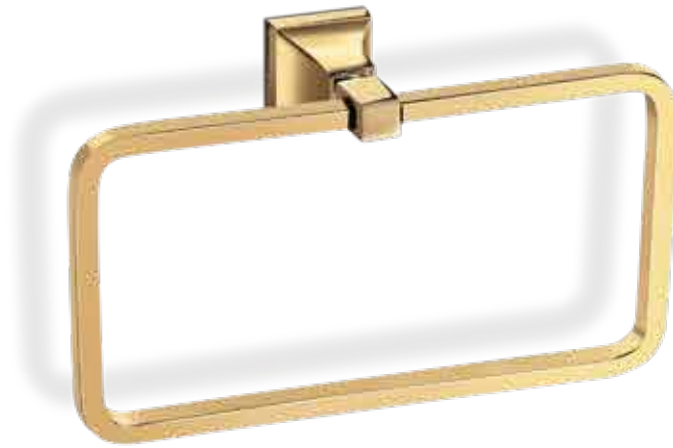

GLG 42077-K

Kare Havluluk

Square Towel Holder

Квадратный Держатель Полотенца
حمالة مناشف مربعة

Koli Adedi: 8

Box Quantity: 8

Количество 8 шт
عدد الحزم: 8

Kare Havluluk

Çinko - Alüminyum Gövde Üzeri
Altın Kaplama
Metal Enjeksiyon Duvar Bağlantı
İnokss Setskur
8*8 mm Pirinç Lama Çubuk Üstü
Altın Kaplama
220 mm * 140 mm

Square Towel Holder

Gold - Plated
zinc alloy body
Metal injection Wall connection
Stainless Steel Grub Screw
Gold - Plated 8*8 mm
Brass Flat Bar
Width / Height 220 mm * 140 mm

Квадратный Держатель Полотенца

Цинк-Алюминий /
корпус позолоченный
Металлическая инъекционная
стенная арматура
Винт Из Нержавеющей Стали
Позолоченный латунный плоский
стержень 8*8 мм
Ширина / Высота 220 мм * 140 мм

حمالة مناشف مربعة

مم بطلاء ذهبي على 16*16
هيكال زنك - ألومنيوم
حلقة وريدية بطلاء ذهبي على هيكال زنك - ألومنيوم
رابط حائط حقن معدني
مسمار سهل التركيب
مم 10 Ø ماسورة نحاسية
العرض / الارتفاع 220 مم * 140 مم